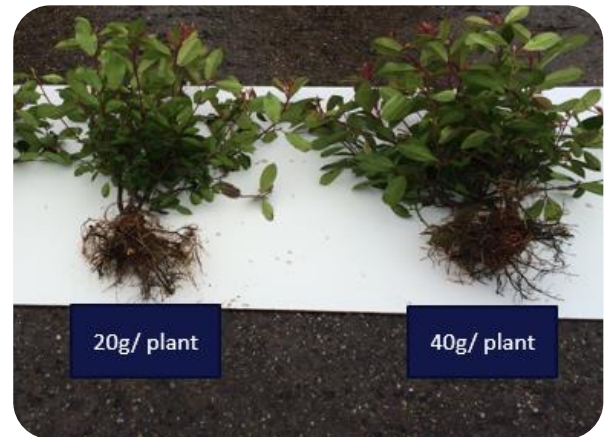

In de kijker: Osmocote Preplant voor elke aanplant

Bemesting met langdurige werking voor elke aanplant jaarrond! Zowel in de kwekerij als in de tuinaanleg!

Voordelen:

- Uitgebalanceerde formule voor alle planten 17-8-10+2MgO+Sporenelementen
- 100 % gecoat, ook de sporenelementen
- Volledig pakket sporen aanwezig
- Werkingsduur van 16-18 maanden bij 21 graden; dus werkt 2 jaar in de praktijk
- Gekende ICL-coating en kwaliteit

- ✓ Effectief in vergelijking met bestaande meststoffen met langere werking
- ✓ Forse vermindering van werkgangen/arbeid bij strooien
- ✓ Gelijke of hogere opbrengst per plant