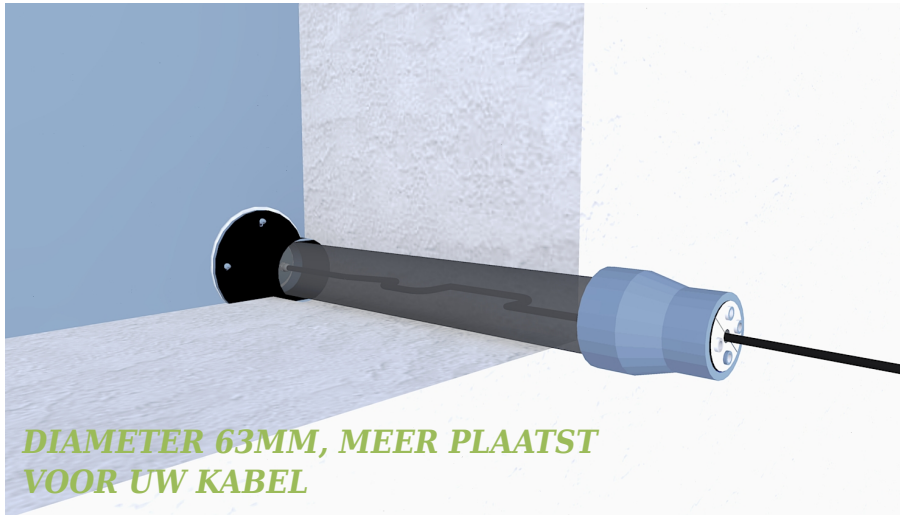

# LED inbouwverlichting 63mm warm wit 14,4w

Artikel nummer: **NWK0017**

Behuizing RVS 316  
Aansluitingsspanning 24v DC  
Kleurtemperatuur 3000 K  
Type lamp COB LED 14,4W

**DIAMETER 63MM, MEER PLAATST  
VOOR UW KABEL**

Licht bundel 120 °  
Intensiteit 2000 Lumen

Waterdicht IP 68  
Aansluitingskabel 10 M

**New  
Water**  
Pool & Pond Equipment

Met Hars verbindingen ingieten  
Diepte doorvoeren 50-70cm  
Afstand tussen de lampen 2-2,5 meters  
Parallel te plaatsten

Te combineren met Inox  
Flens artikel NWK0018

Onderwater plaatsting  
lang levensduur