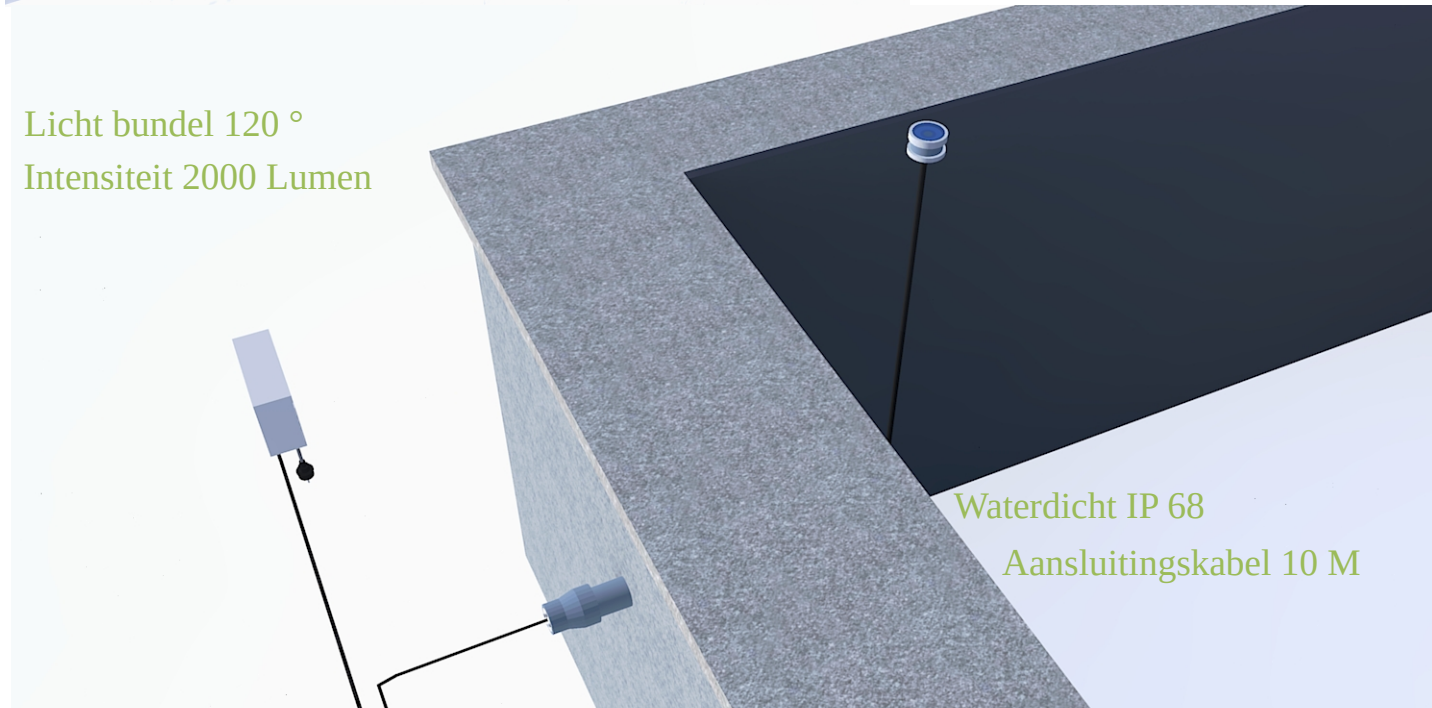

# LED inbouwverlichting 63mm warm wit 14,4w

Artikel nummer: **NWK0017**

Behuizing RVS 316  
Aansluitingsspanning 24v DC  
Kleurtemperatuur 3000 K  
Type lamp COB LED 14,4W

**DIAMETER 63MM, MEER PLAATST  
VOOR UW KABEL**

Licht bundel 120 °  
Intensiteit 2000 Lumen

Waterdicht IP 68  
Aansluitingskabel 10 M

**New  
Water**  
Pool & Pond Equipment

Met Hars verbindingen ingieten  
Diepte doorvoeren 50-70cm  
Afstand tussen de lampen 2-2,5 meters  
Parallel te plaatsten

Te combineren met Inox  
Flens artikel NWK0018

Onderwater plaatsting  
lang levensduur