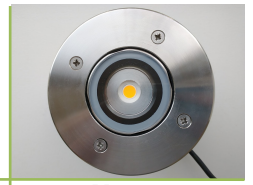

# LED inbouwverlichting 63mm warm wit 14,4w

Artikel nummer: **NWK0017**

Behuizing RVS 316  
Aansluitingsspanning 24v DC  
Kleurtemperatuur 3000 K  
Type lamp COB LED 14,4W

**DIAMETER 63MM, MEER PLAATST  
VOOR UW KABEL**

Licht bundel 120 °  
Intensiteit 2000 Lumen

Waterdicht IP 68  
Aansluitingskabel 10 M

**New  
Water**  
Pool & Pond Equipment

Met Hars verbindingen ingieten  
Diepte doorvoeren 50-70cm  
Afstand tussen de lampen 2-2,5 meters  
Parallel te plaatsten

Te combineren met Inox  
Flens artikel NWK0018

Onderwater plaatsting  
lang levensduur