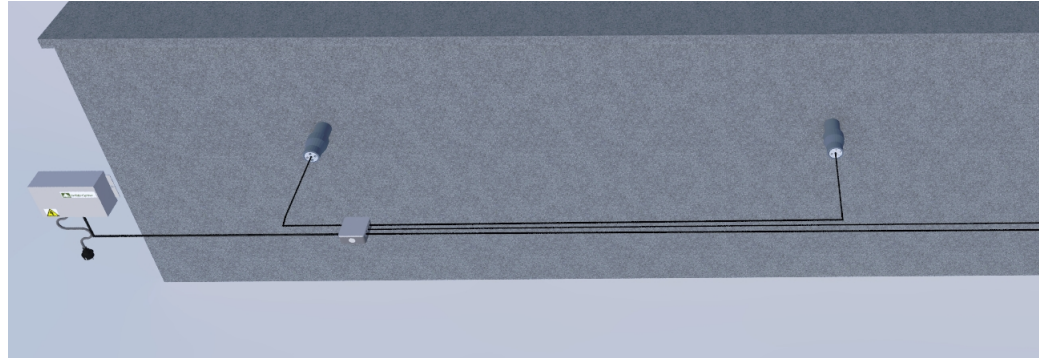

# LED inbouwverlichting 63mm warm wit 14,4w

Artikel nummer: **NWK0017**

Behuizing RVS 316  
Aansluitingsspanning 24v DC  
Kleurtemperatuur 3000 K  
Type lamp COB LED 14,4W

**DIAMETER 63MM, MEER PLAATST  
VOOR UW KABEL**

Licht bundel 120 °  
Intensiteit 2000 Lumen

Waterdicht IP 68  
Aansluitingskabel 10 M

**New  
Water**  
Pool & Pond Equipment

Met Hars verbindingen ingieten  
Diepte doorvoeren 50-70cm  
Afstand tussen de lampen 2-2,5 meters  
Parallel te plaatsten

Te combineren met Inox  
Flens artikel NWK0018

Onderwater plaatsting  
lang levensduur