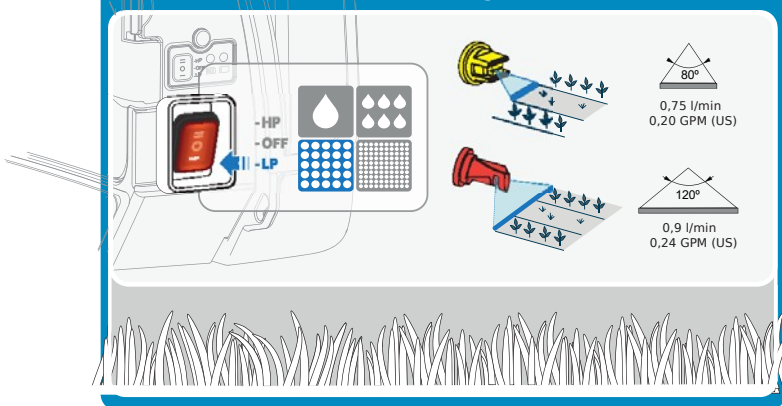

- instelbare kegelmondstuk
- driftreducerende dop
- vlakke spuitdop

versterkte slang

roestvrijstalen handvat

brede vulopening

verstelbare gewatteerde riemen met voorsluiting

0.75 m glasvezellans
0.8 l/min instelbare kegelmondstuk

MATABI

YOUR PARTNER
FOR ACCURATE SPRAYING

InterGrow^{NV}
technics

TOELEVERINGSBEDRIJF LAND- EN TUINBOUW

evolution 15 **LTC**

Gemakkelijke toegang en
vervangbare batterij

Betere **toepassingsprestaties** dankzij de elektronische **Control**, die zorgt voor een constante en uniforme behandeling.

SPUITDOPPEN INBEGREPEN voor verschillend soorten behandelingen

INSECTICIDE / FUNGICIDE

HERBICIDE

ACCESSORIES

Spuitkap

Spuitslang

Dubbele spuitdop

Schuimspruitdop