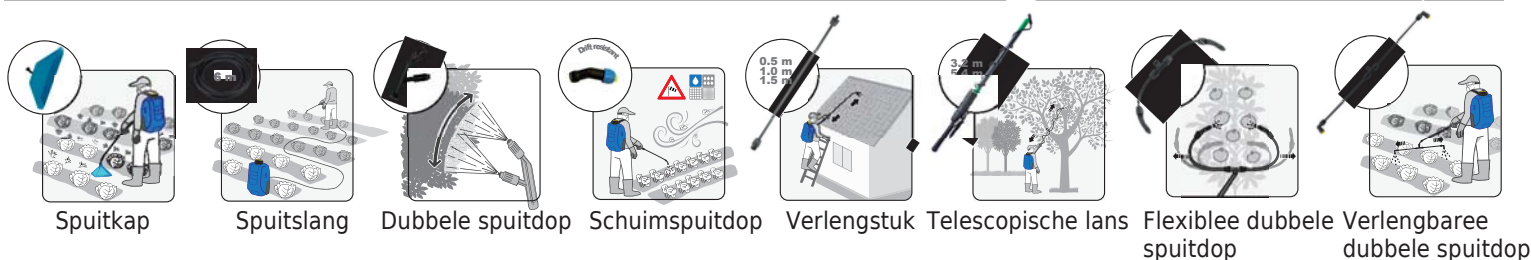

- instelbare kegelmondstuk
- driftreducerende dop
- vlakke spuitdop

versterkte slang

roestvrijstalen handvat

brede vulopening

verstelbare gewatteerde riemen met voorsluiting

0.75 m glasvezellans
0.8 l/min instelbare kegelmondstuk

MATABI

YOUR PARTNER
FOR ACCURATE SPRAYING

InterGrow^{NV}
technics

TOELEVERINGSBEDRIJF LAND- EN TUINBOUW

evolution 15 **LTC**

Gemakkelijke toegang en
vervangbare batterij

Betere **toepassingsprestaties** dankzij de elektronische **Control**, die zorgt voor een constante en uniforme behandeling.

SPUITDOPPEN INBEGREPEN voor verschillend soorten behandelingen

INSECTICIDE / FUNGICIDE

HERBICIDE

ACCESSORIES

Spuitkap

Spuitslang

Dubbele spuitdop

Schuimspruitdop