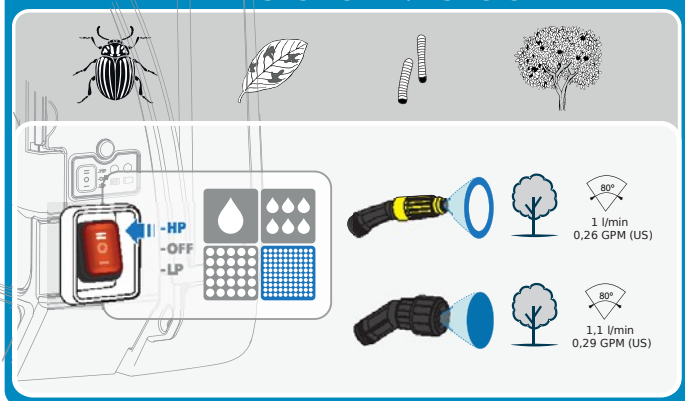

geïntegreerde ergonomische handgreep

2 sneheden:

- Insecticide/Fungicide
- Herbicide

LTC ONTROL

Electrische **besturing** die zorgt voor een **gelijkmatige** besproeiing tijdens de gehele behandeling

Inclusief doppen-set:

- instelbare kegelmondstuk
- driftreducerende dop
- vlakke spuitdop

versterkte slang

roestvrijstalen handvat

brede vulopening

verstelbare gewatteerde riemen met voorsluiting

0.75 m glasvezellans
0.8 l/min instelbare kegelmondstuk

MATABI

YOUR PARTNER
FOR ACCURATE SPRAYING

InterGrow^{NV}
technics

TOELEVERINGSBEDRIJF LAND- EN TUINBOUW

evolution 15 **LTC**

Gemakkelijke toegang en
vervangbare batterij

Betere **toepassingsprestaties** dankzij de elektronische **Control**, die zorgt voor een constante en uniforme behandeling.

SPUITDOPPEN INBEGREPEN voor verschillend soorten behandelingen

INSECTICIDE / FUNGICIDE

HERBICIDE

ACCESSORIES

Spuitkap

Spuitslang

Dubbele spuitdop

Schuimspruitdop